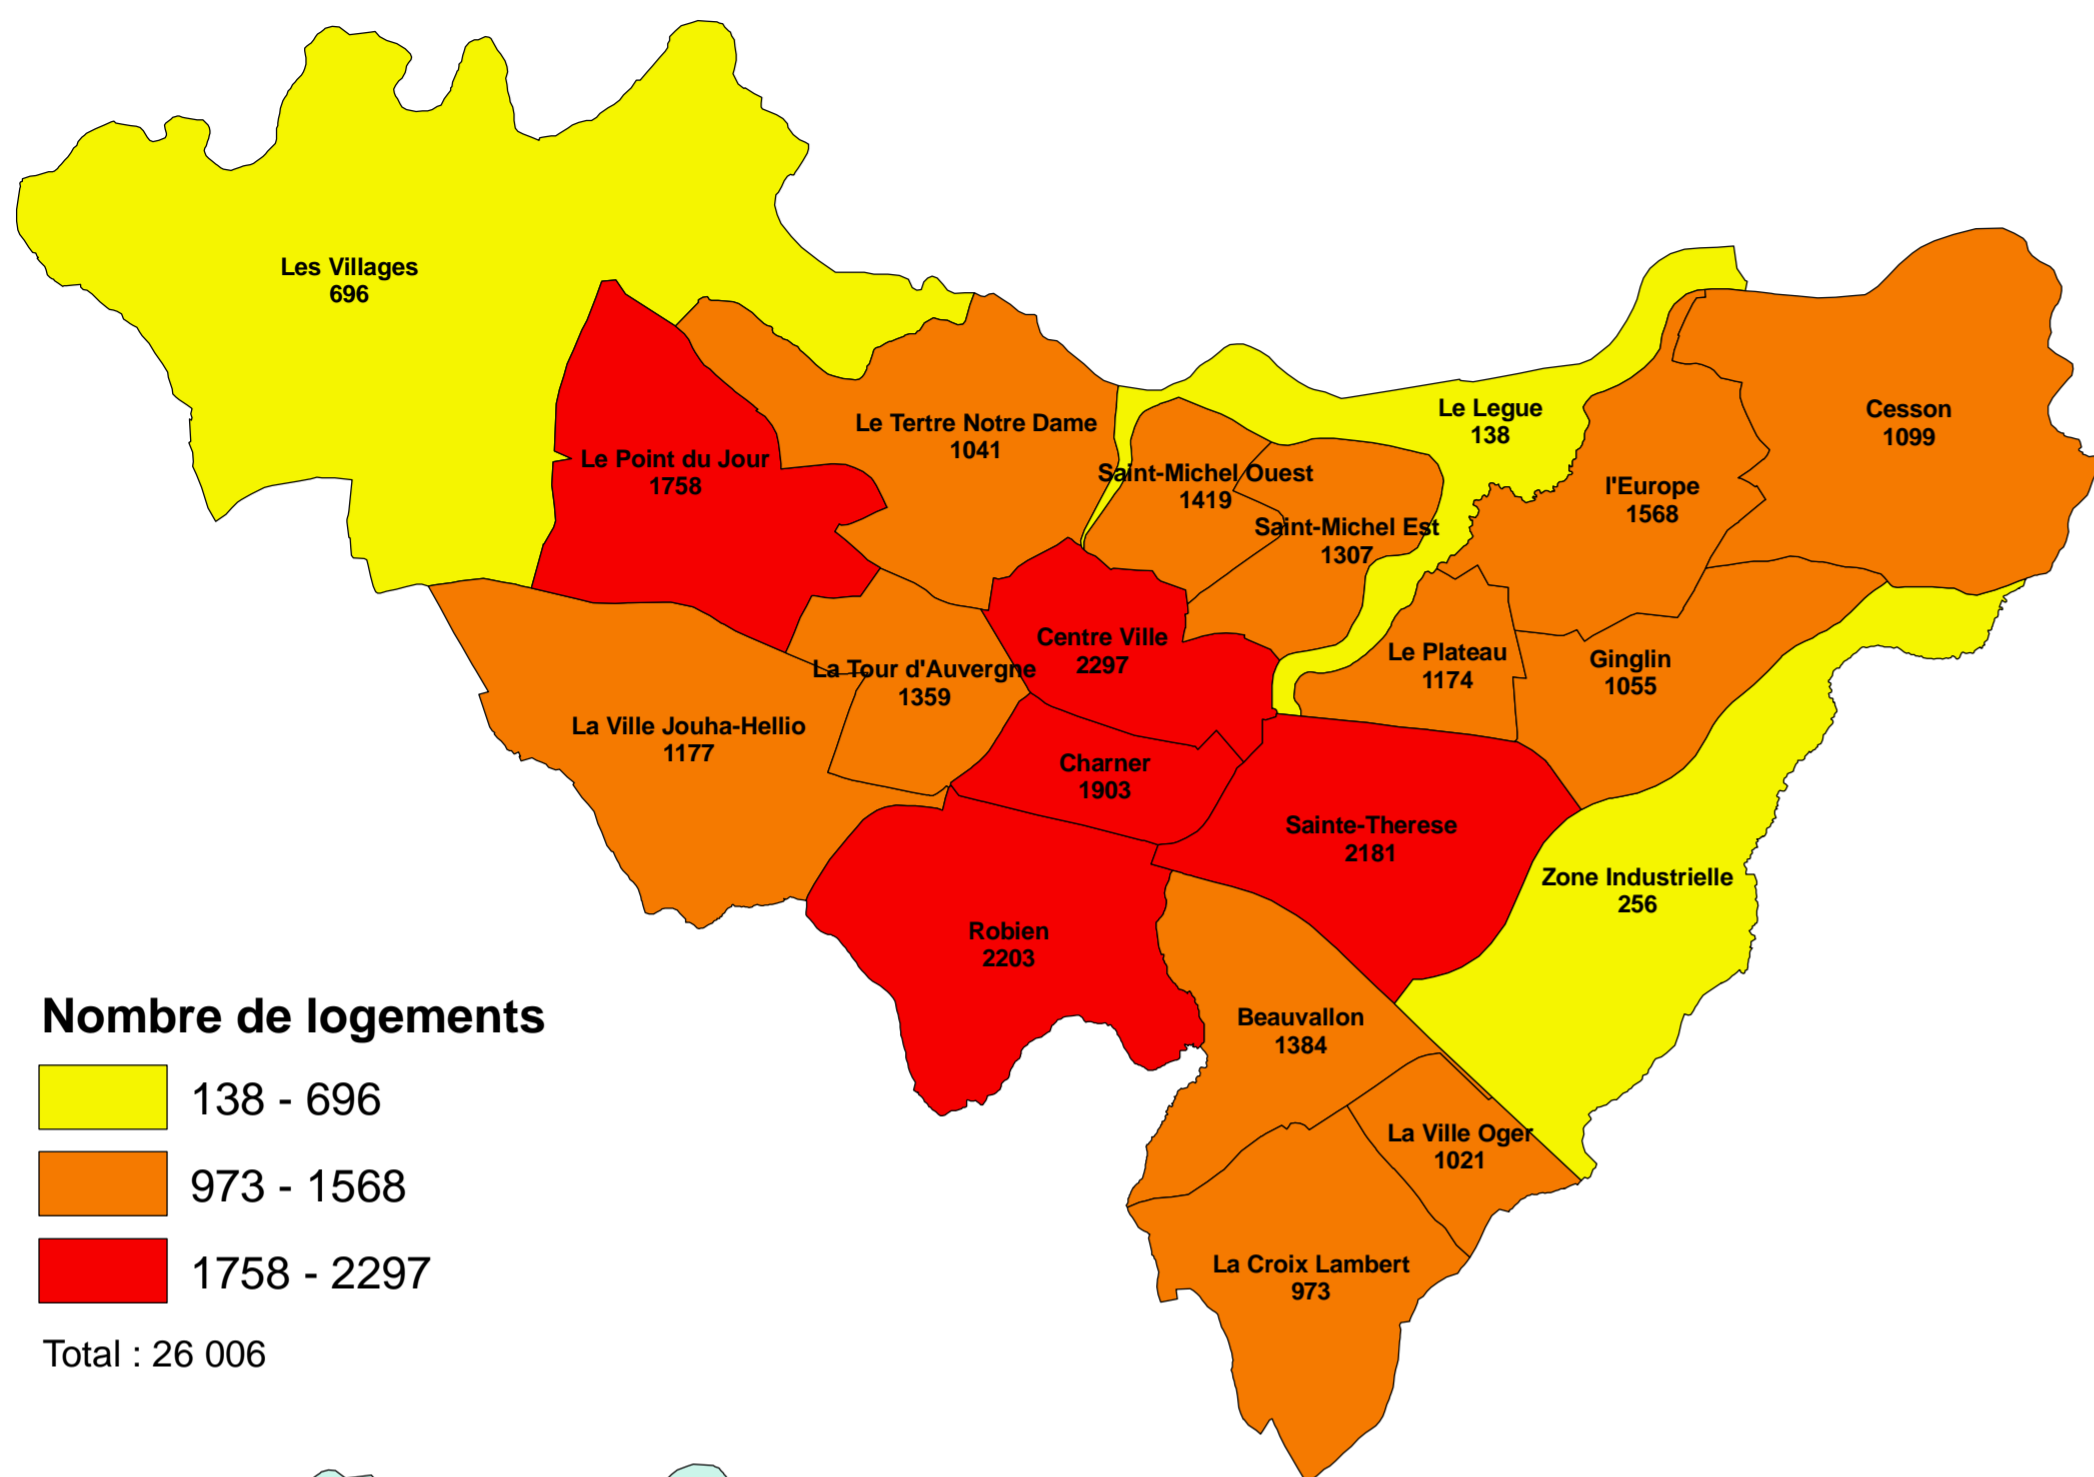

TYPES D'OCCUPATION DES LOGEMENTS AU 1er JANVIER 2007

Cartes réalisées par la Ville de Saint-Briec,
Service d'Information Géographique.
Source : Insee, recensements de la population
effectués de 2005 à 2009.